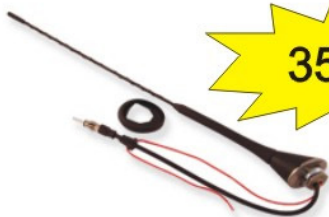

**Očko neizolované**  
Ø6,3  
kabel 0,8

1,63

Objednací kód : **BF 11.48**

**Kabelové oko**  
Ø10  
kabel 16

11,-

Objednací kód : **BF 11.127**

**SVĚTLA DENNÍHO SVÍCENÍ**

689,-

889,-

Objednací kód : **DM DRL 504**

**Anténa - různé druhy**

35,-

Objednací kód : **DM 61.002**

**Anténa nalepovací**

174,-

Objednací kód : **DM S120**