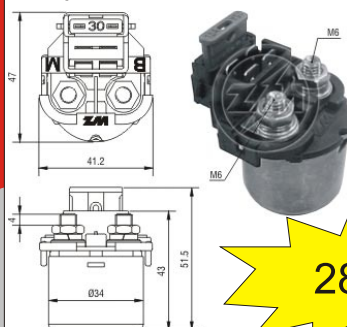

ELÁN CAR

Výběr z aktuální nabídky: pro motorkáře...

Spínač startéru

Objednací kód: **RC 235593**

255,-

Spínač startéru HONDA

Objednací kód: **RC 235594**

285,-

SADA 2ks - 12V H4 60/55W +90% svítivosti navíc

Díky speciální konstrukci vlákna poskytují o 90% vyšší světelný tok oproti standardním halogenovým žárovkám.

Objednací kód: **TU 50440 SXU**
SADA 2KS

290,-

ŽÁROVKA 6V 15W P26s (BABETA)