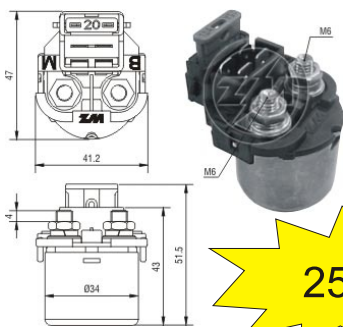

ELÁN CAR

Výběr z aktuální nabídky: pro motorkáře...

Spínač startéru

Objednací kód: **RC 235593**

255,-

Spínač startéru HONDA

Objednací kód: **RC 235594**

285,-

SADA 2ks - 12V H4 60/55W +90% svítivosti navíc

Díky speciální konstrukci vlákna poskytují o 90% vyšší světelný tok oproti standardním halogenovým žárovkám.

Objednací kód: **TU 50440 SXU**
SADA 2KS

290,-

ŽÁROVKA 6V 15W P26s (BABETA)